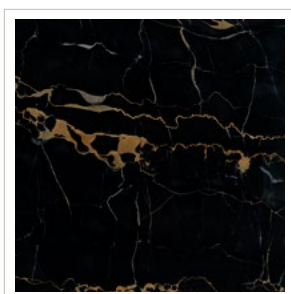

ELITE B

CALACATTA CLASSICO

ROSA ESTREMOZ

RED JASPER

SU RICHIESTA - UPON REQUEST

BRECCIA CAPRAIA

BIANCO LASA

NOIR SAINT LAURENT

CALACATTA ORO

NERO PORTORO

ONICE BIANCO

ONICE STALATTITE ORO

ONICE VERDE SMERALDO

PIETRE SEMIPREZIOSE* - SEMI-PRECIOUS STONES*

LABRADORITE

MALACHITE