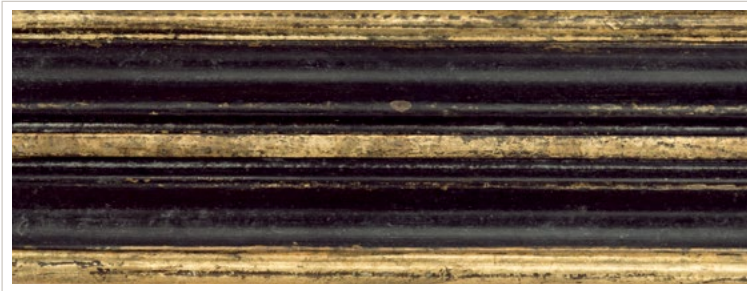

ELITE

G098 NOIR E ARGENTO

LUXURY

Serie limitata di decorazioni realizzate con il metodo della doratura a "Guazzo" eseguita da Maestri artigiani secondo le tecniche proprie del Rinascimento Fiorentino.

Limited edition finishes made with the traditional technique of gilding 'a Guazzo' are created by Master craftsmen using the particular technique of the Florentine Renaissance.