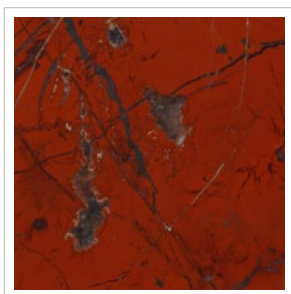

DIASPRO ROSSO